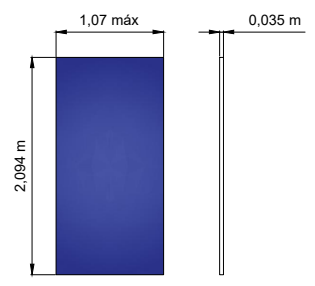

SEPARACIÓN ENTRE TRIÁNGULOS **1,2 m**

COMPONENTES		
GUÍA L2250		6 ud
GUÍA L1150		2 ud
EMPALMES		6 ud
TRIÁNGULO L1700		7 ud
REFUERZO L1445		3 ud
GRAPA GUÍA PS		14 ud
END CLAMP		4 ud
INTER CLAMP		12 ud

Plano	Distribución 1X7				Country	España	
Panel	450W	Dimensiones	2093x1070x35mm		Location		
					Coordinates		
					Scale	Page size	Plane
					1/35	A4	7/10